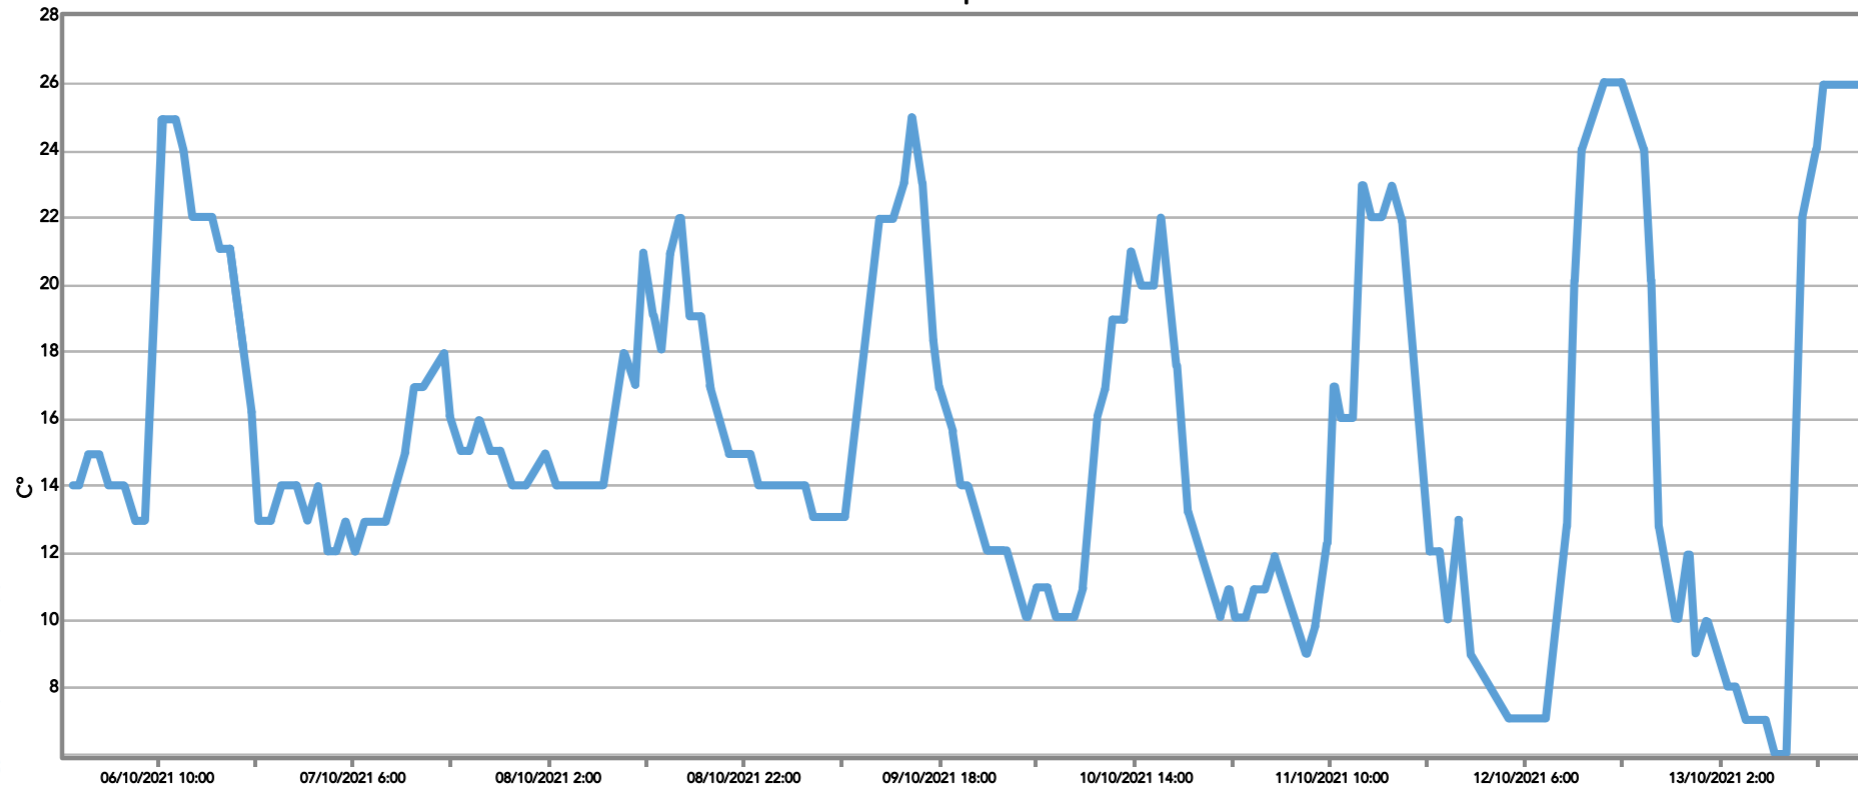

The Syde Cloud

Dal giorno 06/10/2021 Al giorno 13/10/2021

1B2A497 - temperature

L'interfaccia utente è stata sviluppata secondo una **logica user centred**, per cui risulta intuitiva, immediata e flessibile